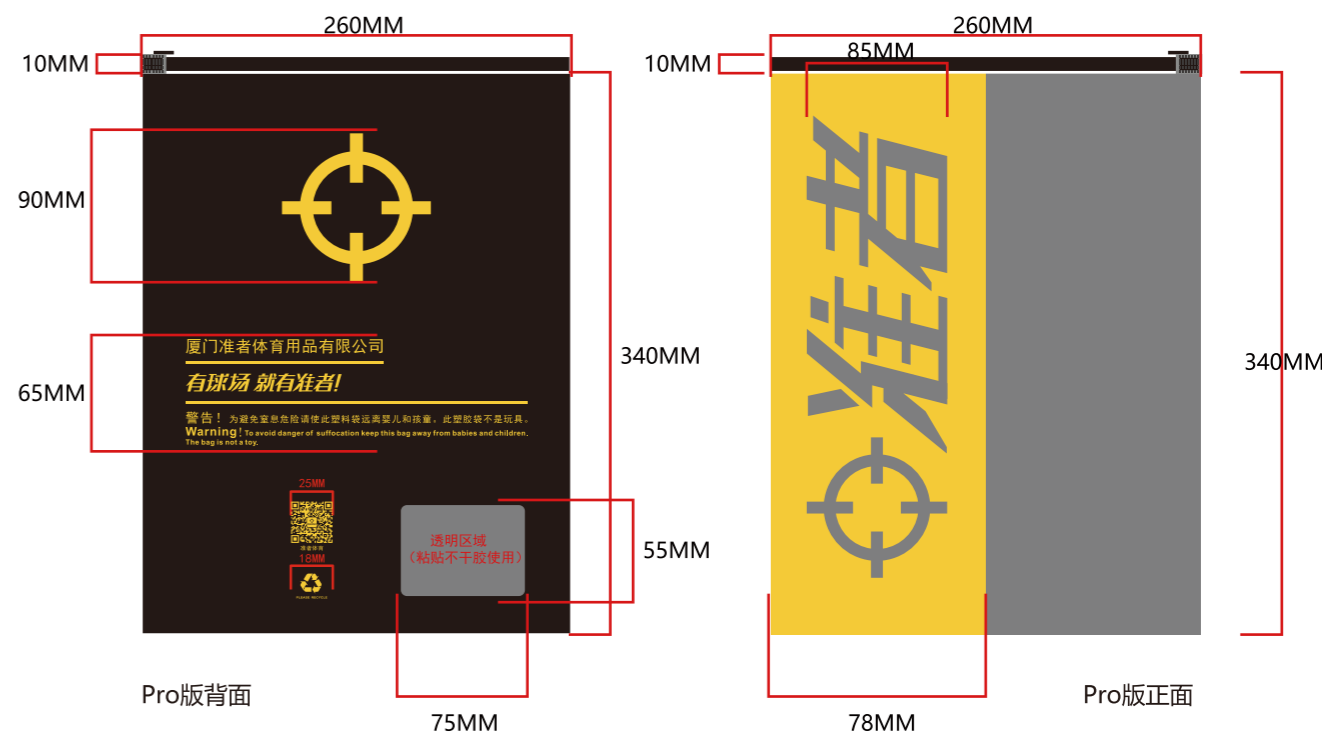

Pro版背面

75MM

Pro版正面

78MM