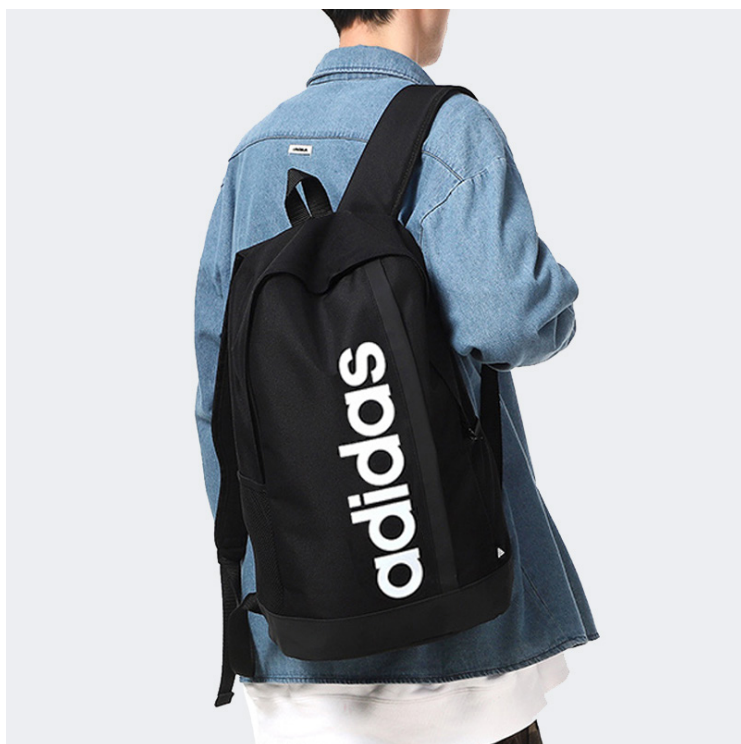

TEAM BT

梭织长裤

- 采用PRIMEGREEN运动表现型面料
- 梭织面料，网格内衬
- 常规型剪裁，多色拼接
- 系带松紧腰，侧袋
- 裤口内测螺纹弹力松紧，外侧带拉链

成分：100%再生聚酯纤维

尺码：S-2XL

价格：¥489.00

SPORT PERFORMANCE

运动配件产品