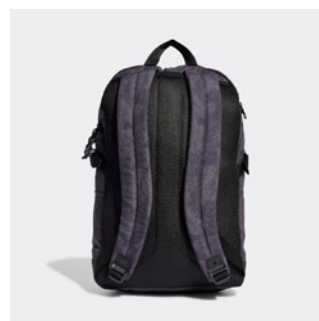

HT4746 运动背包

货号： HT4746
 颜色： 黑色
 规格： 26*48*15CM
 用途： 运动/休闲
 材质： 100%聚酯纤维
 吊牌价： ¥ 229.00

IK7286 运动背包

货号： IK7286
 颜色： 黑色
 规格： 45*32*16.5CM
 用途： 运动/休闲
 材质： 100%聚酯纤维
 吊牌价： ¥ 399.00

IP9774 运动背包

货号： IP9774
颜色： 黑色
规格： 46*30*19CM
用途： 运动/休闲
材质： 100%聚酯纤维
吊牌价： ¥ 299.00

IX6564 运动背包

货号： IX6564
颜色： 橄榄绿
用途： 运动/休闲
材质： 100%聚酯纤维
吊牌价： ¥ 329.00

IS3786 运动背包

货号： IS3786
 颜色： 藏蓝色
 规格： 46*30*19CM
 用途： 运动/休闲
 材质： 100%聚酯纤维
 吊牌价： ¥ 299.00

IP9878 运动背包

货号： IP9878
 颜色： 黑色
 用途： 运动/休闲
 材质： 100%聚酯纤维
 吊牌价： ¥ 399.00