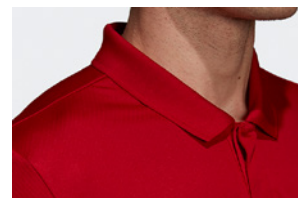

运动上装

价格:¥369

DX7266 男 / DX7269 女

尺码:S-3XL(男)
S-2XL(女)

速干科技

吸湿排汗

透气舒适