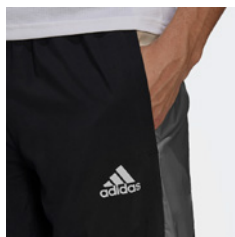

+ 品质棉纶 抵御寒冷 +

防风保暖

抗寒锁温

优异的防风性

CORE 18

运动棉服

常规型剪裁，拉链全开襟连帽，拉链侧袋，外侧尼龙+内衬填充聚酯纤维。

■ H45411
男款