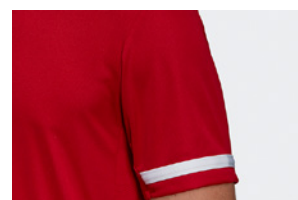

商务POLO, 轻便运动