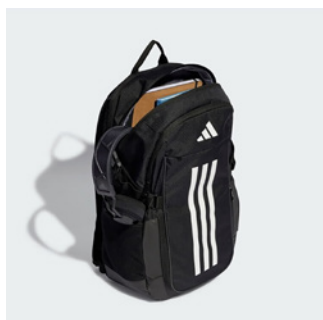

HT4746 运动背包

货号： HT4746
 颜色： 黑色
 规格： 26*48*15CM
 用途： 运动/休闲
 材质： 100%聚酯纤维
 吊牌价： ¥ 229.00

IK7286 运动背包

货号： IK7286
 颜色： 黑色
 规格： 45*32*16.5CM
 用途： 运动/休闲
 材质： 100%聚酯纤维
 吊牌价： ¥ 399.00

IP9774 运动背包

货号： IP9774
颜色： 黑色
规格： 46*30*19CM
用途： 运动/休闲
材质： 100%聚酯纤维
吊牌价： ¥ 299.00

IX6564 运动背包

货号： IX6564
颜色： 橄榄绿
用途： 运动/休闲
材质： 100%聚酯纤维
吊牌价： ¥ 329.00

IS3786 运动背包

货号： IS3786
 颜色： 藏蓝色
 规格： 46*30*19CM
 用途： 运动/休闲
 材质： 100%聚酯纤维
 吊牌价： ¥ 299.00

IP9878 运动背包

货号： IP9878
 颜色： 黑色
 用途： 运动/休闲
 材质： 100%聚酯纤维
 吊牌价： ¥ 399.00