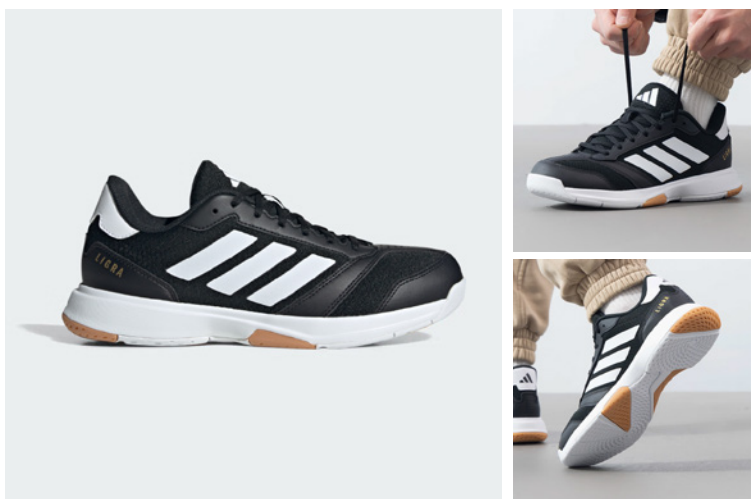

LIGRA 8

货号： IH0526
性别： 男子
尺码： UK 7-9.5
面料： 人造革+织物
用途： 运动/休闲
吊牌价： ¥ 549.00