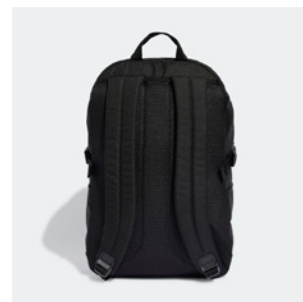

HT4746 运动背包

货号： HT4746
 颜色： 黑色
 规格： 26*48*15CM
 用途： 运动/休闲
 材质： 100%聚酯纤维
 吊牌价： ¥ 229.00

IK7286 运动背包

货号： IK7286
 颜色： 黑色
 规格： 45*32*16.5CM
 用途： 运动/休闲
 材质： 100%聚酯纤维
 吊牌价： ¥ 399.00

IP9774 运动背包

货号： IP9774
颜色： 黑色
规格： 46*30*19CM
用途： 运动/休闲
材质： 100%聚酯纤维
吊牌价： ¥ 299.00

IX6564 运动背包

货号： IX6564
颜色： 橄榄绿
用途： 运动/休闲
材质： 100%聚酯纤维
吊牌价： ¥ 329.00

IS3786 运动背包

货号： IS3786
 颜色： 藏蓝色
 规格： 46*30*19CM
 用途： 运动/休闲
 材质： 100%聚酯纤维
 吊牌价： ¥ 299.00

IP9878 运动背包

货号： IP9878
 颜色： 黑色
 用途： 运动/休闲
 材质： 100%聚酯纤维
 吊牌价： ¥ 399.00