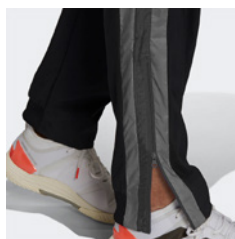

+ 品质棉纶 抵御寒冷 +

防风保暖

抗寒锁温

优异的防风性

CORE 18

运动棉服

常规型剪裁，拉链全开襟连帽，拉链侧袋，外侧尼龙+内衬填充聚酯纤维。

■ H45411
男款