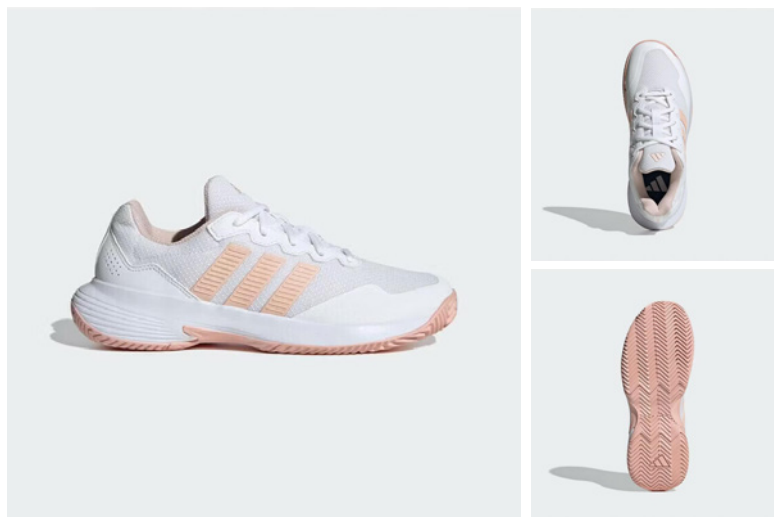

GAME COURT 2.0

货号： K10785
性别： 女子
尺码： UK 4-6
面料： 人造革+织物
用途： 运动/休闲
吊牌价： ¥ 499.00