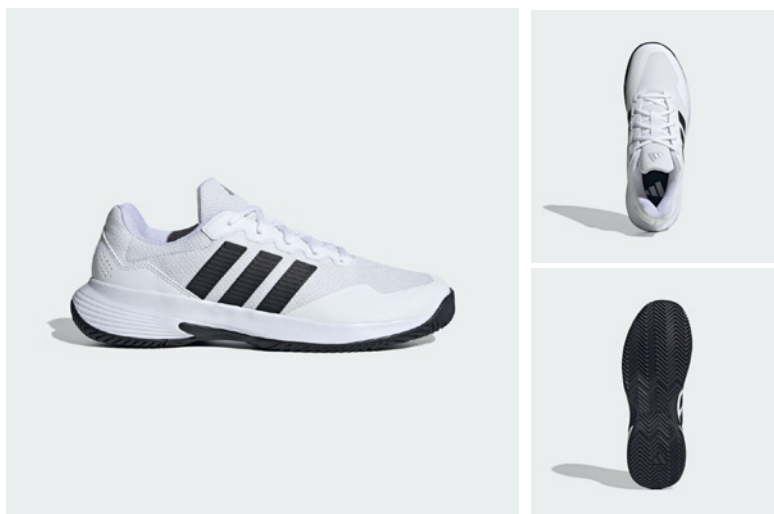

运动配件

29

BOUNCE[®] 减震科技

革新力量 舒适自如

GAME COURT 2.0

货号： K10781
 性别： 男子
 尺码： UK 7-9.5
 面料： 人造革+织物
 用途： 运动/休闲
 吊牌价： ¥ 499.00

GAME COURT 2.0

货号： K10789
 性别： 女子
 尺码： UK 4-6
 面料： 人造革+织物
 用途： 运动/休闲
 吊牌价： ¥ 499.00