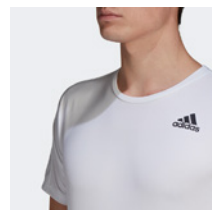

潮流针织套头衫，袖口标志性简约LOGO，面料轻便有助于提升运动表现，柔软亲肤，温暖舒适，袋鼠口袋，美观实用。

adidas

运动上装

价格:¥279

FT9720 男

尺码:S-3XL(男)

速干科技

吸湿排汗

透气舒适

胸前标志性LOGO

经典颜色拼接

CLIMACOOL 清风科技

运动上装

价格:¥309

GK4320 男

尺码:S-3XL(男)

速干科技

吸湿排汗

透气舒适

特殊Y剪裁, 双臂不束缚

后背标志性LOGO

CLIMACOOL 清风科技

■ **IY3217**
男款

成分：针织纤维
尺码：S-3XL
价格：¥ 299.00